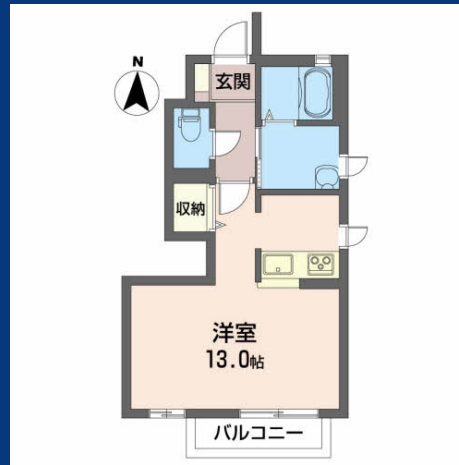

ルミネ 101号室

2010/11/19

オール電化

エアコン

モニター付ドアホン

複層ガラス

エコキュート

IHクッキングヒーター

洗髪洗面化粧台

バストイレ別

おすすめ情報

人気のオール電化物件で快適生活！

物件概要

| | |
|-----------|---|
| 地番 | 〒997-0042 山形県鶴岡市新形町15-38 |
| 住居表示 | 〒997-0042 山形県鶴岡市新形町15-38 |
| 築年月 | 2010年3月中旬 |
| 種別 / 建物構造 | アパート / 軽量鉄骨造 |
| 所在階 / 階数 | 1階 / 2階建 |
| 入居 / 契約期間 | 2025年5月中旬 / 2年 |
| その他 | ●鶴岡第一中学校(徒歩約26分(約2,080m))●朝暁第三小学校(徒歩約4分(約320m)) |